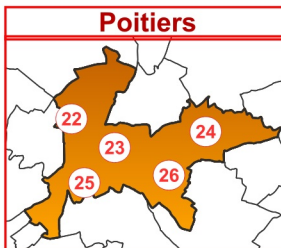

# Identification des dispositifs de recueil CNI/PASSEPORT dans la Vienne

Commune concernée

1	BONNEUIL-MATOURS – Espace France Service Tél : 09 74 36 99 70 Site internet : <a href="http://www.bonneuil-matours.fr">www.bonneuil-matours.fr</a>
2	BUXEROLLES Tél : 05 49 38 38 49 Site internet : <a href="http://www.buxerolles.fr">www.buxerolles.fr</a>
3	CHASSENEUIL-DU-POITOU Tél : 05 49 52 77 19 Site internet : <a href="http://www.ville-chasseneuil-du-poitou.fr">www.ville-chasseneuil-du-poitou.fr</a>
4	CHATELLERAULT – Centre Ville Tél : 05 49 20 20 20 Site internet : <a href="http://www.ville-chatellerault.fr">www.ville-chatellerault.fr</a>
5	CHATELLERAULT – Annexe Châteauneuf Tél : 05 49 20 20 60 Site internet : <a href="http://www.ville-chatellerault.fr">www.ville-chatellerault.fr</a>
6	CHAUVIGNY Tél : 05 49 45 99 10 Site internet : <a href="http://www.chauvigny.fr">www.chauvigny.fr</a>
7	CIVRAY Tél : 05 49 87 00 49 Site internet : <a href="http://www.civray.fr">www.civray.fr</a>
8	DANGE-SAINT-ROMAIN Tél : 05 49 86 40 01 Site internet : <a href="http://www.dangesaintromain.fr">www.dangesaintromain.fr</a>
9	FONTAINE LE COMTE Tél : 05 49 62 67 05 Site internet : <a href="http://www.fontaine-le-comte.fr/">www.fontaine-le-comte.fr/</a>
10	GENCAY Tél : 05 16 83 80 86 Site internet : <a href="http://www.gencay.fr">www.gencay.fr</a>
11	L'ISLE-JOURDAIN Tél : 05 49 48 70 54 Site internet : NC
12	JAUNAY-MARIGNY Tél : 05 49 62 37 00 Site internet : <a href="http://www.jaunay-marigny.fr">www.jaunay-marigny.fr</a>
13	LENCLAITRE Tél : 05 49 90 75 54 Site internet : <a href="http://www.lenclaitre.fr">www.lenclaitre.fr</a>
14	LOUDUN Tél : 05 49 98 15 38 Site internet : <a href="http://www.ville-loudun.fr">www.ville-loudun.fr</a>
15	LUSIGNAN Tél : 05 49 43 31 48 Site internet : <a href="http://www.lusignan.fr">www.lusignan.fr</a>