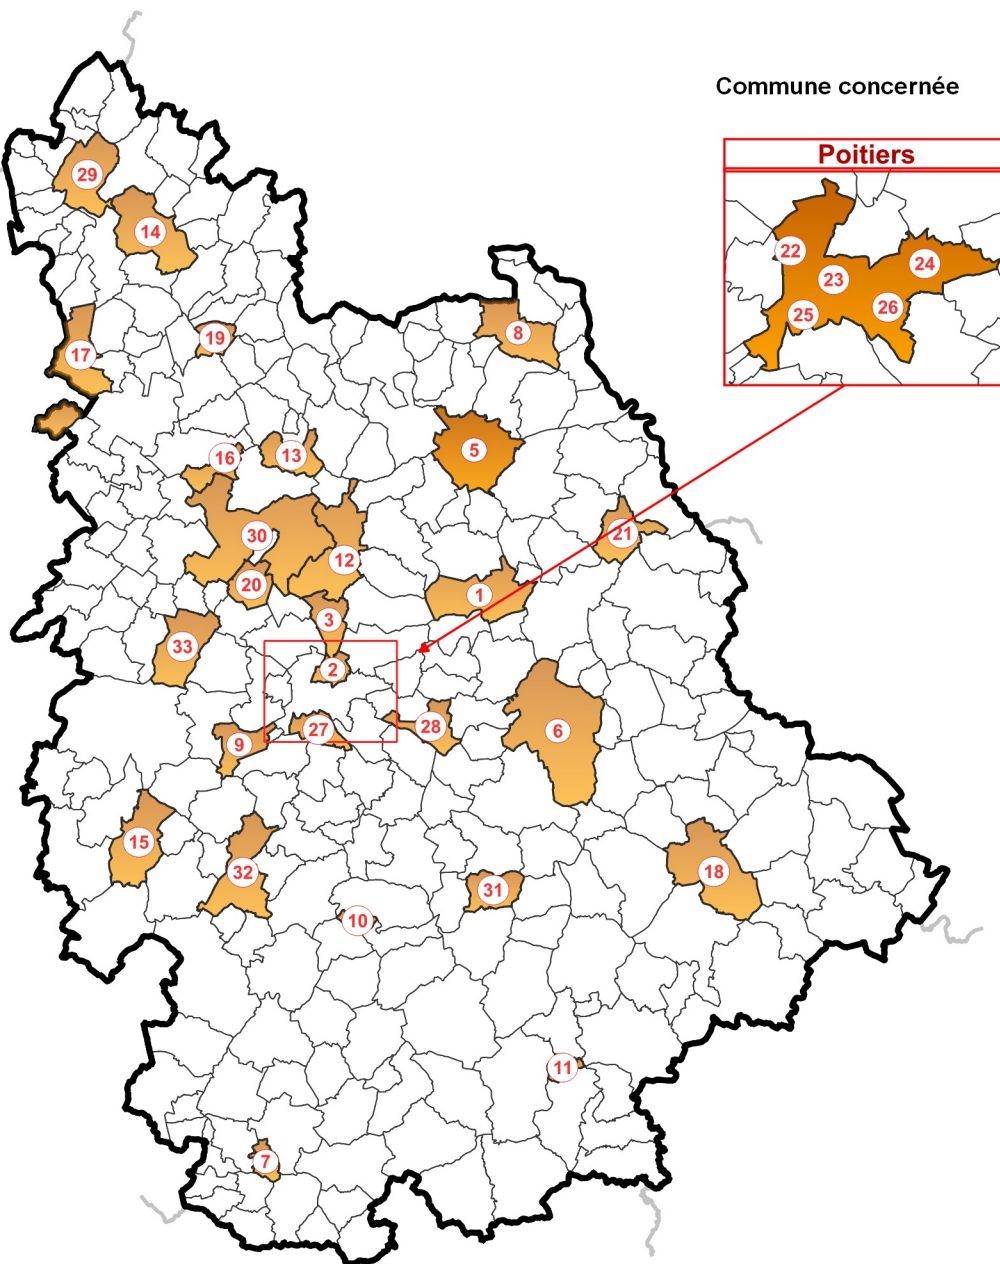

# Identification des dispositifs de recueil CNI/PASSEPORT dans la Vienne

Commune concernée

1	BONNEUIL-MATOURS – Espace France Service Tél : 09 74 36 99 70 Site internet : <a href="http://www.bonneuil-matours.fr">www.bonneuil-matours.fr</a>
2	BUXEROLLES Tél : 05 49 38 38 49 Site internet : <a href="http://www.buxerolles.fr">www.buxerolles.fr</a>
3	CHASSENEUIL-DU-POITOU Tél : 05 49 52 77 19 Site internet : <a href="http://www.ville-chasseneuil-du-poitou.fr">www.ville-chasseneuil-du-poitou.fr</a>
4	CHATELLERAULT – Centre Ville Tél : 05 49 20 20 20 Site internet : <a href="http://www.ville-chatellerault.fr">www.ville-chatellerault.fr</a>
5	CHATELLERAULT – Annexe Châteauneuf Tél : 05 49 20 20 60 Site internet : <a href="http://www.ville-chatellerault.fr">www.ville-chatellerault.fr</a>
6	CHAUVIGNY Tél : 05 49 45 99 10 Site internet : <a href="http://www.chauvigny.fr">www.chauvigny.fr</a>
7	CIVRAY Tél : 05 49 87 00 49 Site internet : <a href="http://www.civray.fr">www.civray.fr</a>
8	DANGE-SAINT-ROMAIN Tél : 05 49 86 40 01 Site internet : <a href="http://www.dangesaintromain.fr">www.dangesaintromain.fr</a>
9	FONTAINE LE COMTE Tél : 05 49 62 67 05 Site internet : <a href="http://www.fontaine-le-comte.fr/">www.fontaine-le-comte.fr/</a>
10	GENCAY Tél : 05 16 83 80 86 Site internet : <a href="http://www.gencay.fr">www.gencay.fr</a>
11	L'ISLE-JOURDAIN Tél : 05 49 48 70 54 Site internet : NC
12	JAUNAY-MARIGNY Tél : 05 49 62 37 00 Site internet : <a href="http://www.jaunay-marigny.fr">www.jaunay-marigny.fr</a>
13	LENCLAITRE Tél : 05 49 90 75 54 Site internet : <a href="http://www.lenclaitre.fr">www.lenclaitre.fr</a>
14	LOUDUN Tél : 05 49 98 15 38 Site internet : <a href="http://www.ville-loudun.fr">www.ville-loudun.fr</a>
15	LUSIGNAN Tél : 05 49 43 31 48 Site internet : <a href="http://www.lusignan.fr">www.lusignan.fr</a>

0 10 20 Km